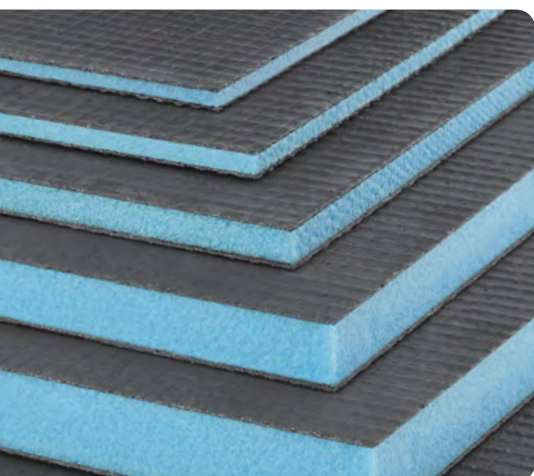

www.vidiboard.be