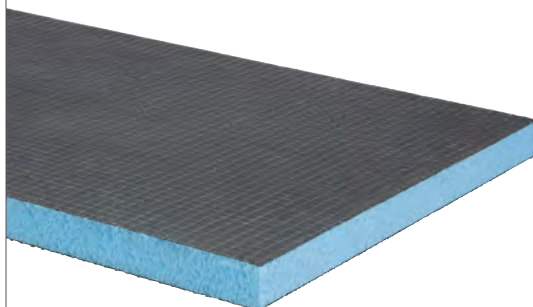

VIDI®board-PRO is een hoogwaardige én betaalbare bouwplaat voor elk nieuwbouw- of renovatieproject. De bouwplaat vormt de ideale ondergrond voor elk soort tegel-, stuc- en pleisterwerk en is makkelijk in gebruik.

VIDI®board-PRO

BEWERKTE PLATEN

De VIDI®board-PRO bewerkte varianten zijn een aanvulling op het assortiment bouwplaten.

De elementen voor hangtoilet, afwerkingstabletten, montagestroken en hoekkokers zorgen voor een snelle en zekere montage; puur gemak!

IN 3 FORMATEN
LEVERBAAR

ELEMENTEN VOOR HANGTOILET

De ideale afwerking van elk type inbouwframe. De bouwplaat is in 3 formaten leverbaar, compleet met montageset.

MONTAGESET
TOILETPLATEN

AFWERKINGSTABLETTE

Voor elk prefabelement zijn bijbehorende platen beschikbaar, voor snelle en zekere afwerking van de bovenzijde of zijkant van de toiletombouw.

MONTAGESTROKEN

Realiseer hoogwaardige hoekverbindingen door toepassing van montagestroken.