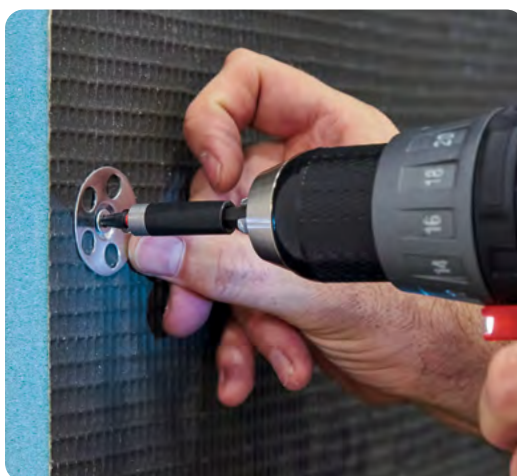

VIDI[®]board-PRO

BOUWPLATEN

HÉT ALTERNATIEF

A-KWALITEIT VOOR DE BESTE PRIJS

100% WATERDICHT

OOK ELEMENTEN VOOR HANGTOILET
IN DIVERSE FORMATEN

www.vidiboard.be

BOUWPLATEN

VIDI®board-PRO is een hoogwaardige én betaalbare bouwplaat voor elk nieuwbouw- of renovatieproject. De bouwplaat vormt de ideale ondergrond voor elk soort tegel-, stuc- en pleisterwerk en is makkelijk in gebruik.

IN DIVERSE FORMATEN
EN PLAATDIKTES LEVERBAAR

A-KWALITEIT

Hoogwaardige bouwplaat van hoge densiteit XPS schuim, afgewerkt met een door wapeningsgaas versterkte mortellaag. Extra hard, extra stabiel!

BESTE PRIJS

DRUKVAST

Dankzij een ingewerkt wapeningsgaas, vormt het oppervlak een sterke en drukvaste hechtondergrond voor tegelwerk.

LICHT

Stabiele, lichte bouwplaat, gemakkelijk door één persoon te vervoeren en te bewerken.