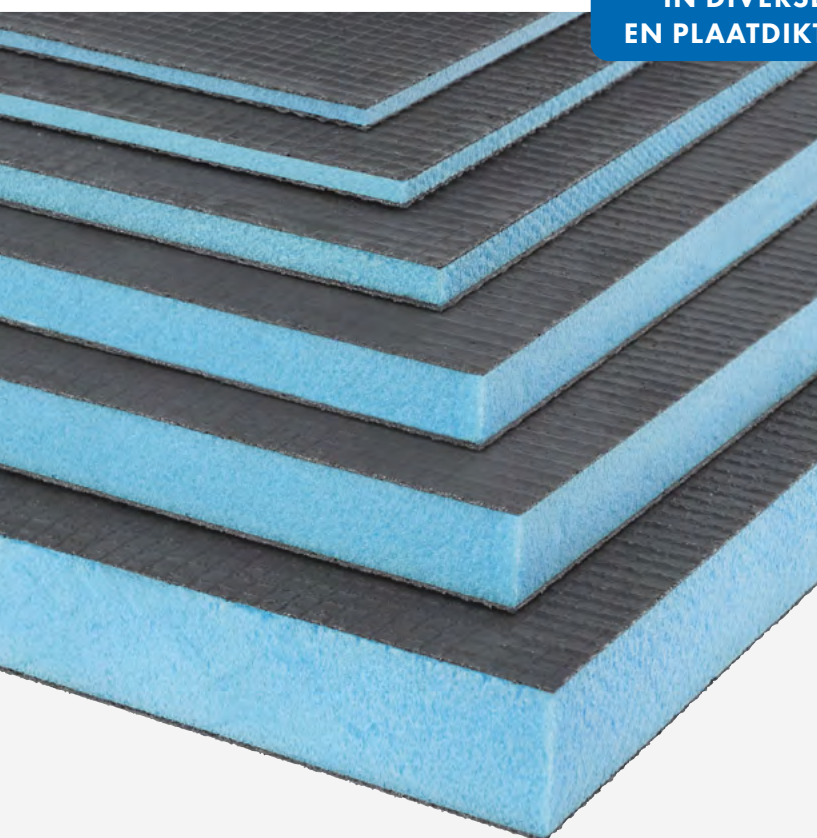

VIDI[®]board-PRO

BOUWPLATEN

HÉT ALTERNATIEF

A-KWALITEIT VOOR DE BESTE PRIJS

100% WATERDICHT

OOK ELEMENTEN VOOR HANGTOILET
IN DIVERSE FORMATEN

www.vidiboard.be

BOUWPLATEN

VIDI®board-PRO is een hoogwaardige én betaalbare bouwplaat voor elk nieuwbouw- of renovatieproject. De bouwplaat vormt de ideale ondergrond voor elk soort tegel-, stuc- en pleisterwerk en is makkelijk in gebruik.

IN DIVERSE FORMATEN
EN PLAATDIKTES LEVERBAAR

A-KWALITEIT

Hoogwaardige bouwplaat van hoge densiteit XPS schuim, afgewerkt met een door wapeningsgaas versterkte mortellaag. Extra hard, extra stabiel!

BESTE PRIJS

DRUKVAST

Dankzij een ingewerkt wapeningsgaas, vormt het oppervlak een sterke en drukvaste hechtondergrond voor tegelwerk.

LICHT

Stabiele, lichte bouwplaat, gemakkelijk door één persoon te vervoeren en te bewerken.