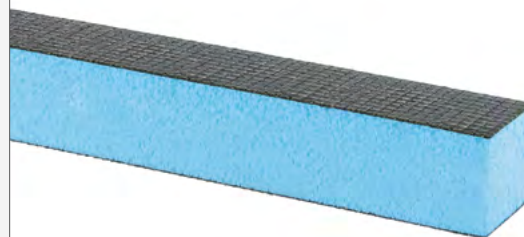

VIDI®board-PRO is een hoogwaardige én betaalbare bouwplaat voor elk nieuwbouw- of renovatieproject. De bouwplaat vormt de ideale ondergrond voor elk soort tegel-, stuc- en pleisterwerk en is makkelijk in gebruik.

VIDI®board-PRO

BEWERKTE PLATEN

De VIDI®board-PRO bewerkte varianten zijn een aanvulling op het assortiment bouwplaten.

De elementen voor hangtoilet, afwerkingstabletten, montagestroken en hoekkokers zorgen voor een snelle en zekere montage; puur gemak!

IN 3 FORMATEN
LEVERBAAR

ELEMENTEN VOOR HANGTOILET

De ideale afwerking van elk type inbouwframe. De bouwplaat is in 3 formaten leverbaar, compleet met montageset.

MONTAGESET
TOILETPLATEN

AFWERKINGSTABLETTE

Voor elk prefabelement zijn bijbehorende platen beschikbaar, voor snelle en zekere afwerking van de bovenzijde of zijkant van de toiletombouw.

MONTAGESTROKEN

Realiseer hoogwaardige hoekverbindingen door toepassing van montagestroken.