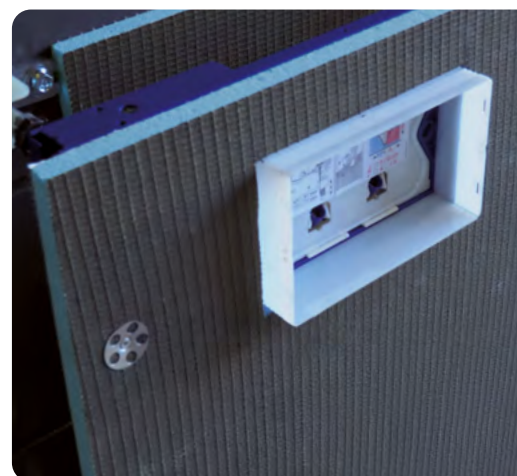

www.vidiboard.be